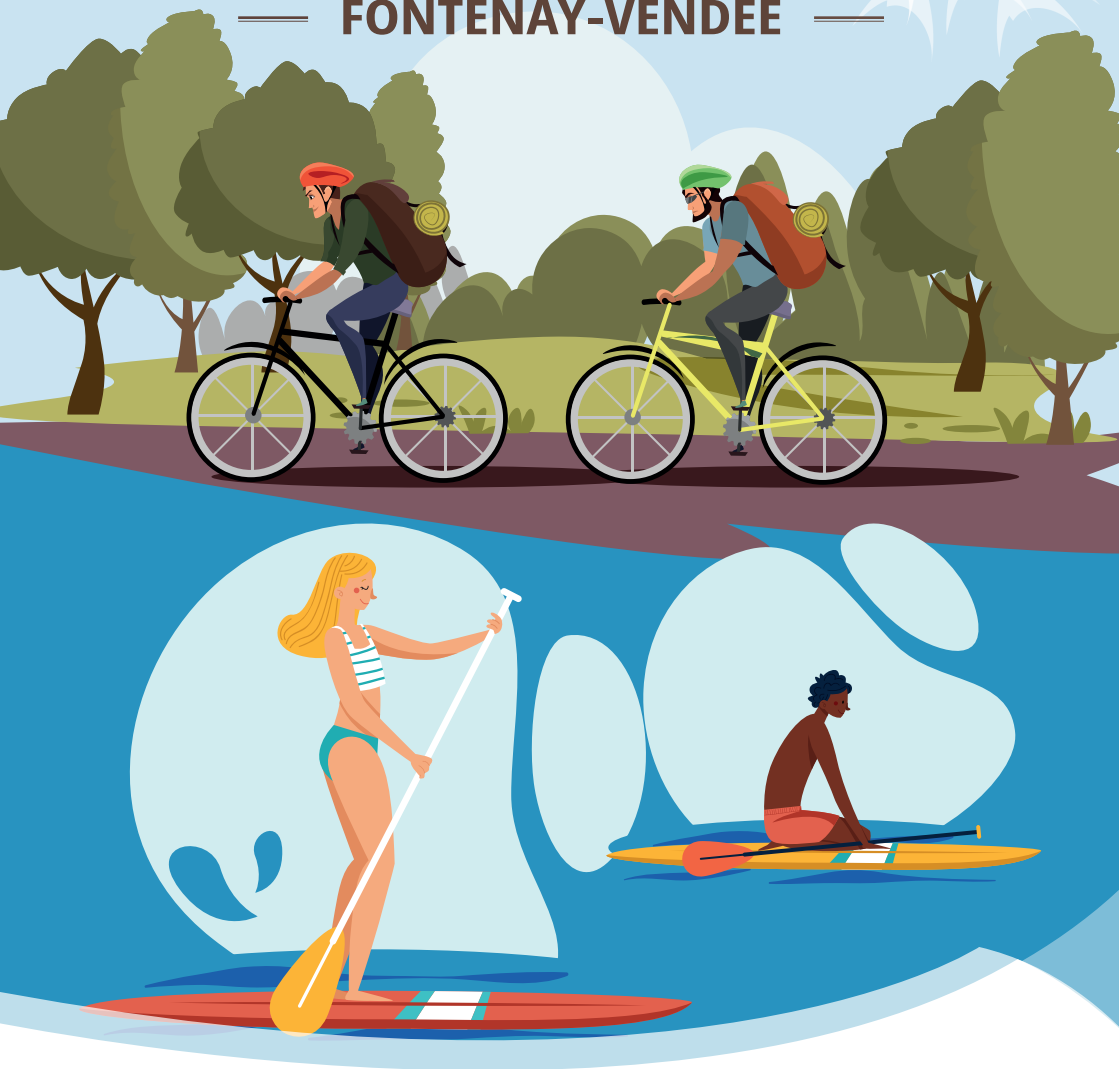

# BASE DE LOISIRS

Lac et forêt de Mervent  
— FONTENAY-VENDEÉE —

## POUR LES GROUPES

Que vous soyez un comité d'entreprise, une école, un centre de vacances ou un groupe d'amis, la Base de Loisirs de Mervent vous invite à pratiquer de nombreuses activités. Nous sommes à votre écoute pour réaliser des challenges sportifs personnalisés !

## LOCATIONS

DES SENSATIONS DE LIBERTÉ SUR LE LAC !